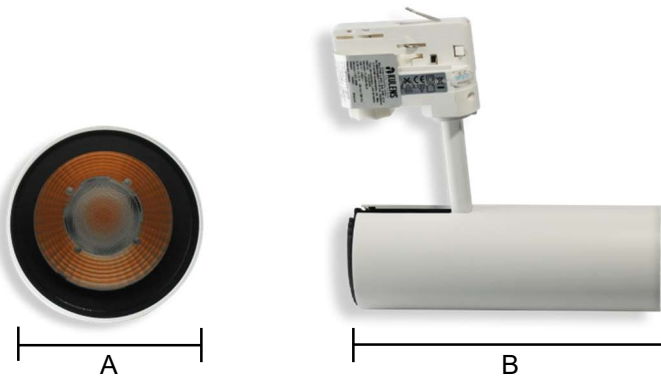

REFLECTOR: Fabricada en fundición de aluminio bajo presión con superficie procesada y acabada a chorro de agua. Terminado antioxidante y anticorrosión.

DIFUSOR: Acrílico semitransparente.

LED: CREE con alto desempeño en CRI >95, eficiencia de 71lm/W, temperatura de color de 2700°K, 3000°K, 4000°K y 5000°K. Tiempo de vida útil de >50,000hrs L80, temperatura ambiente de operación de -20°C a 40°C, con ángulos de apertura disponibles en 15°, 24°, 36°, 40° y 60°.

CARACTERÍSTICAS LUMÍNICAS

LUMINARIO PARA RETAIL
Y ÁREAS COMERCIALES.

HOIKEANA
TRACK ALTO CRI

DIMENSIONES

DIMENSIONES EN mm		
TAMAÑO	"A"	"B"
01	Ø65	160

ESPECIFICACIONES DE LUMINARIAS KULENS:

- Para uso retail y áreas comerciales.
- Alto CRI >95.
- Opciones de apertura de haz lumínico.
- Anti deslumbramiento.
- Garantía de 5 años.