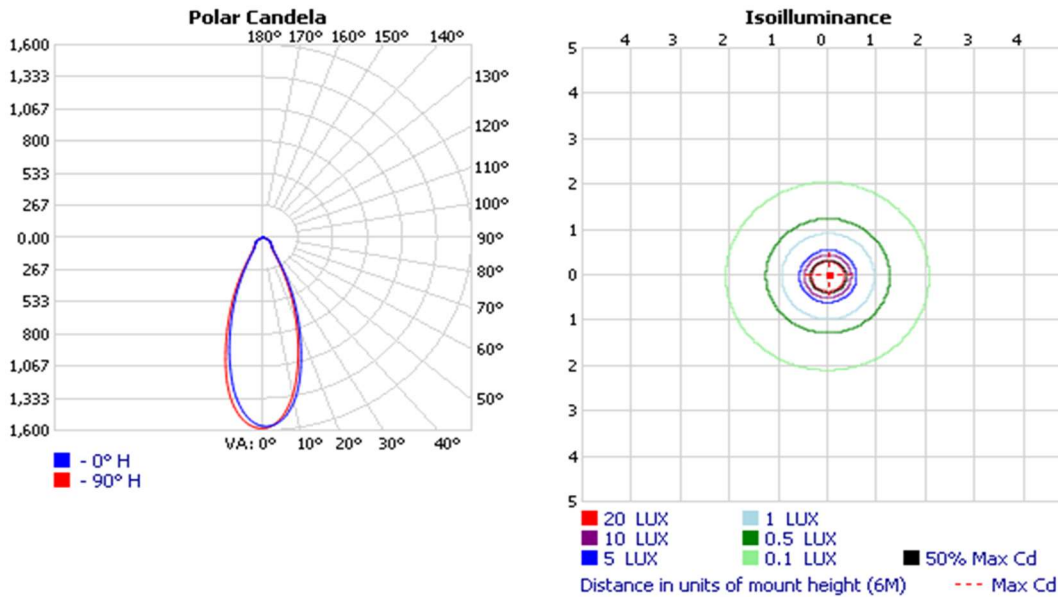

LUMINARIO PARA RETAIL
Y ÁREAS COMERCIALES.

HOIKEANA
TRACK ALTO CRI

ESPECIFICACIONES

CARCASA: Fabricada en aluminio fundido a presión, terminado en pintura poliéster de aplicación electrostática y antioxidante.

REFLECTOR: Fabricada en fundición de aluminio bajo presión con superficie procesada y acabada a chorro de agua. Terminado antioxidante y anticorrosión.

DIFUSOR: Acrílico semitransparente.

LED: CREE con alto desempeño en CRI >95, eficiencia de 71lm/W, temperatura de color de 2700°K, 3000°K, 4000°K y 5000°K. Tiempo de vida útil de >50,000hrs L80, temperatura ambiente de operación de -20°C a 40°C, con ángulos de apertura disponibles en 15°, 24°, 36°, 40° y 60°.

DRIVER: Electrónico, con alimentación de voltaje universal 100-240VAC 50-60Hz. Máximo consumo de 30W, temperatura ambiente de operación de -20°C +40°C apto para ambientes con presencia de polvo. Factor de potencia >0.95 y distorsión de armónicas >20%.

CARACTERÍSTICAS LUMÍNICAS